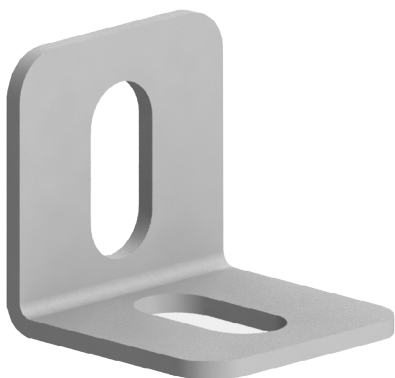

**FIXAČNÍ ÚHELNÍK 40X40**

Obj. č.	Popis	g
<b>084.305.039</b>	Montáž pomocí šroubů M8, nejsou součástí dodávky	80

Materiál: černě lakovaná ocel

**FIXAČNÍ ÚHELNÍK 30X30**

**NEREZ**

Obj. č.	Popis	g
<b>084.305.016</b>	Montáž pomocí šroubů M8x16, nejsou součástí dodávky	23

Materiál: černě lakovaná ocel