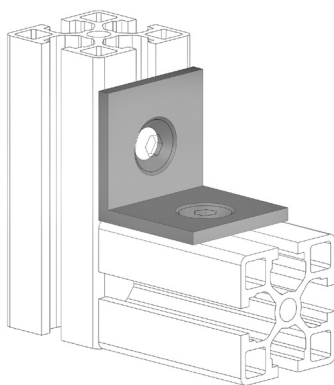

**FIXAČNÍ ÚHELNÍK 40X40**

Obj. č.	Popis	g
<b>084.305.039</b>	Montáž pomocí šroubů M8, nejsou součástí dodávky	80

Materiál: černě lakovaná ocel

**FIXAČNÍ ÚHELNÍK 30X30**

**NEREZ**

Obj. č.	Popis	g
<b>084.305.016</b>	Montáž pomocí šroubů M8x16, nejsou součástí dodávky	23

Materiál: černě lakovaná ocel