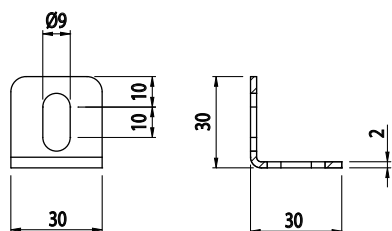

**FIXAČNÍ ÚHELNÍK 40X40**

Obj. č.	Popis	g
<b>084.305.039</b>	Montáž pomocí šroubů M8, nejsou součástí dodávky	80

Materiál: černě lakovaná ocel

**FIXAČNÍ ÚHELNÍK 30X30**

**NEREZ**

Obj. č.	Popis	g
<b>084.305.016</b>	Montáž pomocí šroubů M8x16, nejsou součástí dodávky	23

Materiál: černě lakovaná ocel