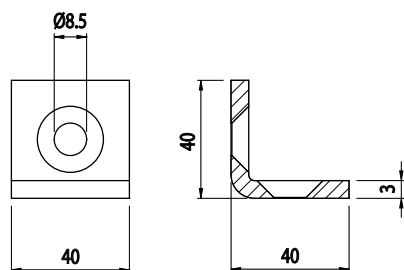

**FIXAČNÍ ÚHELNÍK 40X40**

Obj. č.	Popis	g
<b>084.305.039</b>	Montáž pomocí šroubů M8, nejsou součástí dodávky	80

Materiál: černě lakovaná ocel

**FIXAČNÍ ÚHELNÍK 30X30**

**NEREZ**

Obj. č.	Popis	g
<b>084.305.016</b>	Montáž pomocí šroubů M8x16, nejsou součástí dodávky	23

Materiál: černě lakovaná ocel