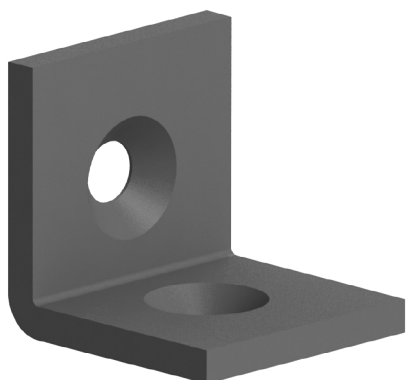

**FIXAČNÍ ÚHELNÍK 40X40**

Obj. č.	Popis	g
<b>084.305.039</b>	Montáž pomocí šroubů M8, nejsou součástí dodávky	80

Materiál: černě lakovaná ocel

**FIXAČNÍ ÚHELNÍK 30X30**

**NEREZ**

Obj. č.	Popis	g
<b>084.305.016</b>	Montáž pomocí šroubů M8x16, nejsou součástí dodávky	23

Materiál: černě lakovaná ocel