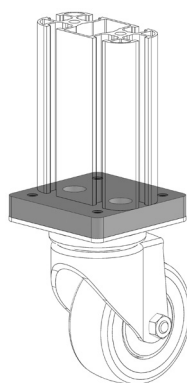

PŘÍRUBA PRO KOLEČKA

AC
6
30

Obj. č.	Popis	g
800.029.127	Pro profily 30x60 pro upevnění koleček	91

Materiál: anodizovaný hliník

PŘÍRUBA PRO PODSTAVCE

AC
6
30

Obj. č.	Popis	g
800.029.128	Pro profily 30x60 pro upevnění podstavců se závitem M8	42

Materiál: anodizovaný hliník