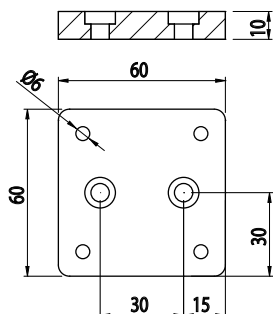

PŘÍRUBA PRO KOLEČKA

AC
6
30

Obj. č.	Popis	g
800.029.127	Pro profily 30x60 pro upevnění koleček	91

Materiál: anodizovaný hliník

PŘÍRUBA PRO PODSTAVCE

AC
6
30

Obj. č.	Popis	g
800.029.128	Pro profily 30x60 pro upevnění podstavců se závitem M8	42