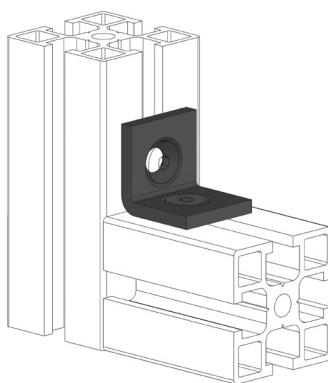

FIXAČNÍ ÚHELNÍK 20X20

Obj. č.	Popis	g
084.305.037	Montáž pomocí šroubů M5, nejsou součástí dodávky	13

Materiál: černě lakovaná ocel

FIXAČNÍ ÚHELNÍK 30X30

Obj. č.	Popis	g
084.305.038	Montáž pomocí šroubů M6, nejsou součástí dodávky	41

Materiál: černě lakovaná ocel