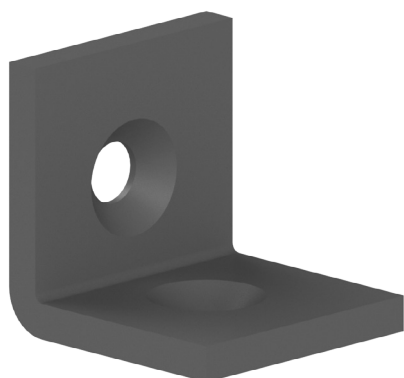

FIXAČNÍ ÚHELNÍK 20X20

Obj. č.	Popis	g
084.305.037	Montáž pomocí šroubů M5, nejsou součástí dodávky	13

Materiál: černě lakovaná ocel

FIXAČNÍ ÚHELNÍK 30X30

Obj. č.	Popis	g
084.305.038	Montáž pomocí šroubů M6, nejsou součástí dodávky	41

Materiál: černě lakovaná ocel