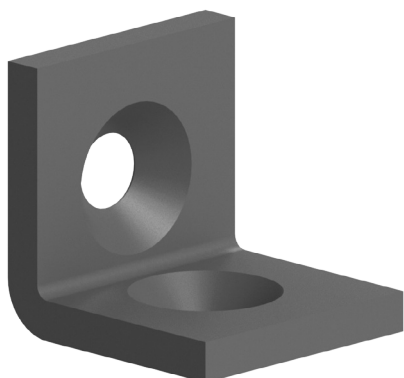

FIXAČNÍ ÚHELNÍK 20X20

Obj. č.	Popis	g
084.305.037	Montáž pomocí šroubů M5, nejsou součástí dodávky	13

Materiál: černě lakovaná ocel

FIXAČNÍ ÚHELNÍK 30X30

Obj. č.	Popis	g
084.305.038	Montáž pomocí šroubů M6, nejsou součástí dodávky	41

Materiál: černě lakovaná ocel