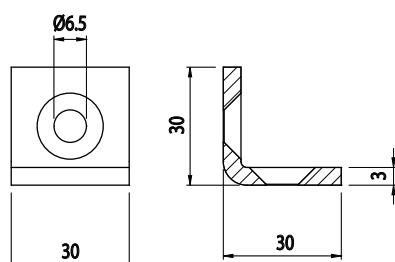

FIXAČNÍ ÚHELNÍK 20X20

Obj. č.	Popis	g
084.305.037	Montáž pomocí šroubů M5, nejsou součástí dodávky	13

Materiál: černě lakovaná ocel

FIXAČNÍ ÚHELNÍK 30X30

Obj. č.	Popis	g
084.305.038	Montáž pomocí šroubů M6, nejsou součástí dodávky	41

Materiál: černě lakovaná ocel