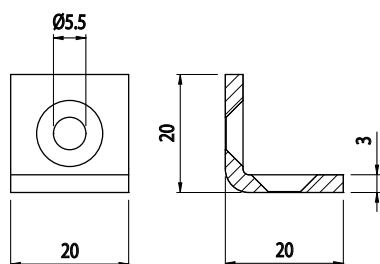

FIXAČNÍ ÚHELNÍK 20X20

Obj. č.	Popis	g
084.305.037	Montáž pomocí šroubů M5, nejsou součástí dodávky	13

Materiál: černě lakovaná ocel

FIXAČNÍ ÚHELNÍK 30X30

Obj. č.	Popis	g
084.305.038	Montáž pomocí šroubů M6, nejsou součástí dodávky	41

Materiál: černě lakovaná ocel