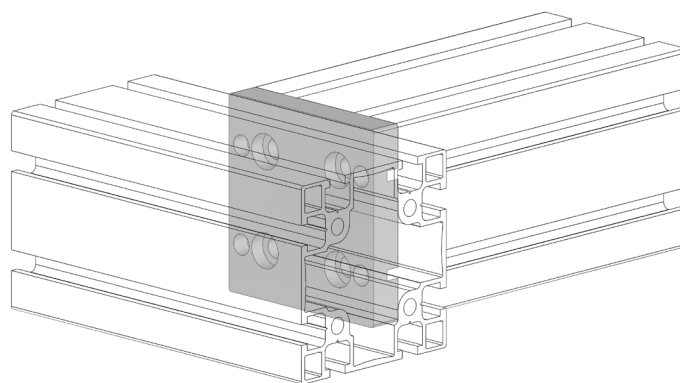

FIXAČNÍ DESKA 60X60

AC  
65  
30

Obj. č.	Popis	g
<b>084.308.005</b>	Pro profily 60x60	92

Materiál: anodizovaný hliník

FIXAČNÍ DESKA 40X40

AC  
85  
40

Obj. č.	Popis	g
<b>084.308.003</b>	Pro profily 40x40	40

Materiál: anodizovaný hliník