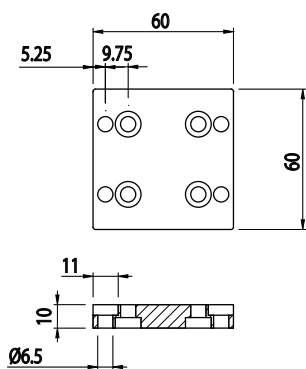

FIXAČNÍ DESKA 60X60

AC  
65  
30

Obj. č.	Popis	g
<b>084.308.005</b>	Pro profily 60x60	92

Materiál: anodizovaný hliník

FIXAČNÍ DESKA 40X40

AC  
85  
40

Obj. č.	Popis	g
<b>084.308.003</b>	Pro profily 40x40	40