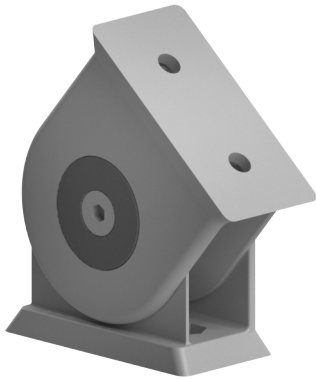

KYVNÁ SPOJKA 45X90

AC
8
45

Obj. č.	Popis	g
084.311.012	Kyvná spojka s nastavitelným antirotačním dílem	1120

Materiál: odlévaný zinek