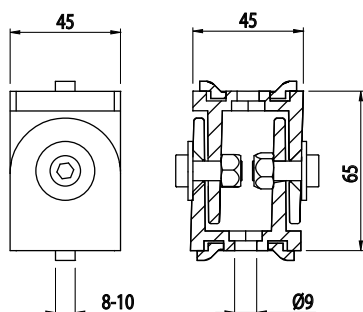

**NASTAVITELNÁ KYVNÁ SPOJKA
45X45**

AC
8
45

Obj. č.	Popis	g
084.311.020	Kyvná spojka s nastavitelným antirotačním dílem	230

Materiál: pískovaný hliníkový odlitek

KYVNÁ SPOJKA 40X80

AC
8
40

Obj. č.	Popis	g
084.311.011	Kyvná spojka s nastavitelným antirotačním dílem	997

Materiál: odlévaný zinek

**Aplikujte vždy vložku 084.312.003
do středové drážky.**