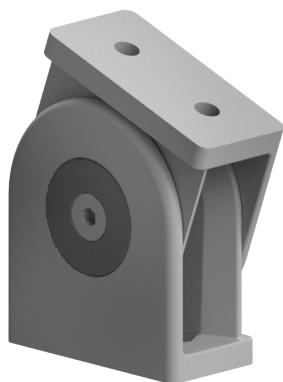

**NASTAVITELNÁ KYVNÁ SPOJKA
45X45**

AC
8
45

Obj. č.	Popis	g
084.311.020	Kyvná spojka s nastavitelným antirotačním dílem	230

Materiál: pískovaný hliníkový odlitek

KYVNÁ SPOJKA 40X80

AC
8
40

Obj. č.	Popis	g
084.311.011	Kyvná spojka s nastavitelným antirotačním dílem	997

Materiál: odlévaný zinek

**Aplikujte vždy vložku 084.312.003
do středové drážky.**