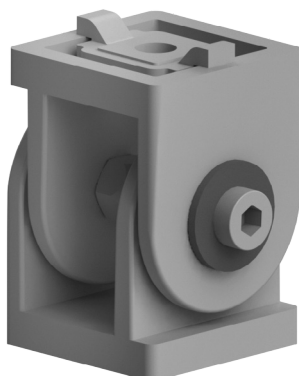

**NASTAVITELNÁ KYVNÁ SPOJKA
45X45**

AC
8
45

Obj. č.	Popis	g
084.311.020	Kyvná spojka s nastavitelným antirotačním dílem	230

Materiál: pískovaný hliníkový odlitek

KYVNÁ SPOJKA 40X80

AC
8
40

Obj. č.	Popis	g
084.311.011	Kyvná spojka s nastavitelným antirotačním dílem	997

Materiál: odlévaný zinek

**Aplikujte vždy vložku 084.312.003
do středové drážky.**