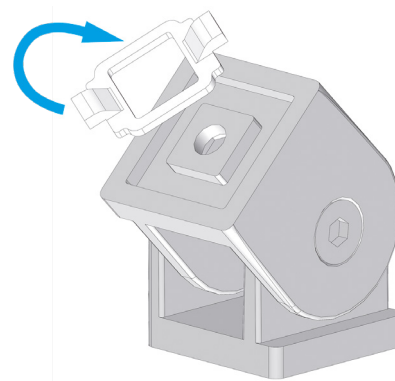

**NASTAVITELNÁ KYVNÁ SPOJKA
45X45**

AC
8
45

Obj. č.	Popis	g
084.311.020	Kyvná spojka s nastavitelným antirotačním dílem	230

Materiál: pískovaný hliníkový odlitek

KYVNÁ SPOJKA 40X80

AC
8
40

Obj. č.	Popis	g
084.311.011	Kyvná spojka s nastavitelným antirotačním dílem	997

Materiál: odlévaný zinek

**Aplikujte vždy vložku 084.312.003
do středové drážky.**