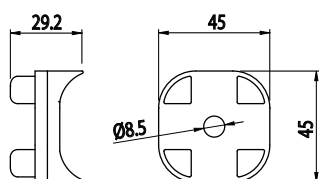

**KOLMÁ SPOJKA 45X90
SE 4 DRÁŽKAMI, UZAVŘENÁ**

AC
8
45

Obj. č.	Popis	g
800.029.108	Ideální pro pevné spoje odolné proti otáčení	68

Materiál: pískově otryskaný hliník

**KOLMÁ SPOJKA 45X45
BEZ DRÁŽEK, UZAVŘENÁ**

AC
8
45

Obj. č.	Popis	g
800.029.103	Vhodné pro příčné spoje	71

Materiál: pískově otryskaný hliník