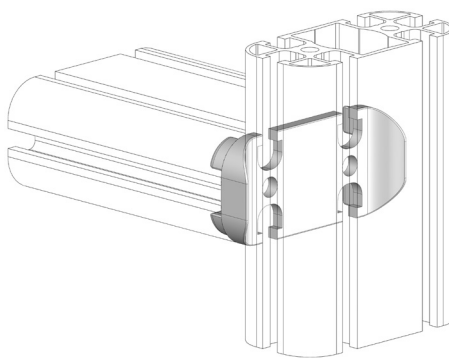

**KOLMÁ SPOJKA 45X90
SE 4 DRÁŽKAMI, UZAVŘENÁ**

AC
8
45

Obj. č.	Popis	g
800.029.108	Ideální pro pevné spoje odolné proti otáčení	68

Materiál: pískově otryskaný hliník

**KOLMÁ SPOJKA 45X45
BEZ DRÁŽEK, UZAVŘENÁ**

AC
8
45

Obj. č.	Popis	g
800.029.103	Vhodné pro příčné spoje	71

Materiál: pískově otryskaný hliník