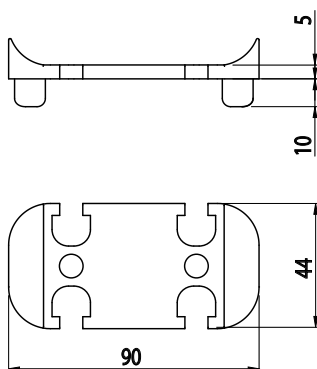

**KOLMÁ SPOJKA 45X90
SE 4 DRÁŽKAMI, UZAVŘENÁ**

AC
8
45

Obj. č.	Popis	g
800.029.108	Ideální pro pevné spoje odolné proti otáčení	68

Materiál: pískově otryskaný hliník

**KOLMÁ SPOJKA 45X45
BEZ DRÁŽEK, UZAVŘENÁ**

AC
8
45

Obj. č.	Popis	g
800.029.103	Vhodné pro příčné spoje	71

Materiál: pískově otryskaný hliník