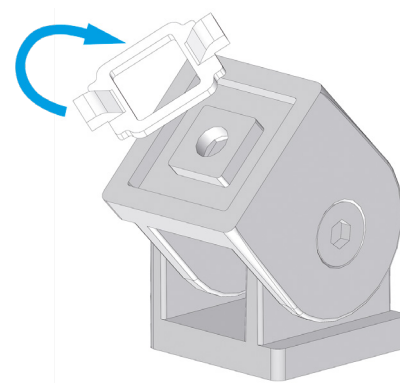

KYVNÁ SPOJKA 45X45

AC
8
45

Obj. č.	Popis	g
084.311.015	Kyvná spojka s nastavitelným antirotačním dílem	210

Materiál: pískově otryskaný hliník

KYVNÁ SPOJKA 45X45 S PÁČKOU

AC
8
45

Obj. č.	Popis	g
084.311.019	S aretační páčkou	240

Materiál: pískově otryskaný hliník