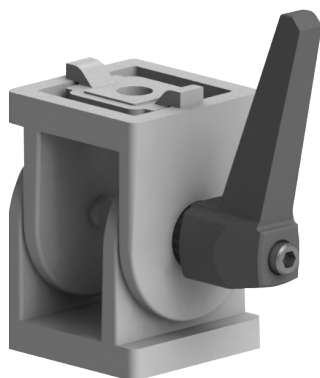

KYVNÁ SPOJKA 45X45

AC
8
45

Obj. č.	Popis	g
084.311.015	Kyvná spojka s nastavitelným antirotačním dílem	210

Materiál: pískově otryskaný hliník

KYVNÁ SPOJKA 45X45 S PÁČKOU

AC
8
45

Obj. č.	Popis	g
084.311.019	S aretační páčkou	240

Materiál: pískově otryskaný hliník