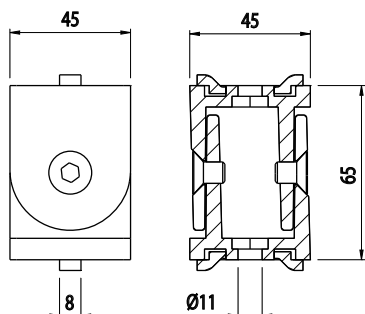

KYVNÁ SPOJKA 45X45

AC
8
45

Obj. č.	Popis	g
084.311.015	Kyvná spojka s nastavitelným antirotačním dílem	210

Materiál: pískově otryskaný hliník

KYVNÁ SPOJKA 45X45 S PÁČKOU

AC
8
45

Obj. č.	Popis	g
084.311.019	S aretační páčkou	240

Materiál: pískově otryskaný hliník