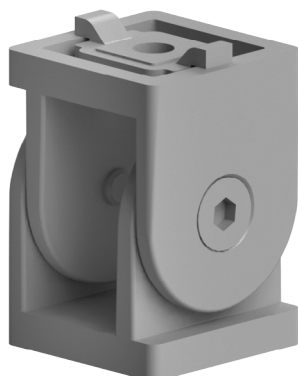

KYVNÁ SPOJKA 45X45

AC
8
45

Obj. č.	Popis	g
084.311.015	Kyvná spojka s nastavitelným antirotačním dílem	210

Materiál: pískově otryskaný hliník

KYVNÁ SPOJKA 45X45 S PÁČKOU

AC
8
45

Obj. č.	Popis	g
084.311.019	S aretační páčkou	240

Materiál: pískově otryskaný hliník