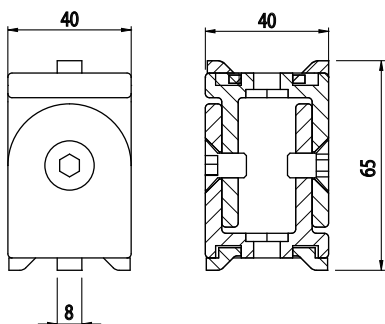

KYVNÁ SPOJKA 40X40

AC
85
40

Obj. č.	Popis	g
084.311.010	Kyvná spojka s nastavitelným antirotačním dílem	146

Materiál: pískově otryskaný hliník

KYVNÁ SPOJKA 45X45

AC
85
45

Obj. č.	Popis	g
084.311.013	Pro profily 45x45	170

Materiál: pískově otryskaný hliník