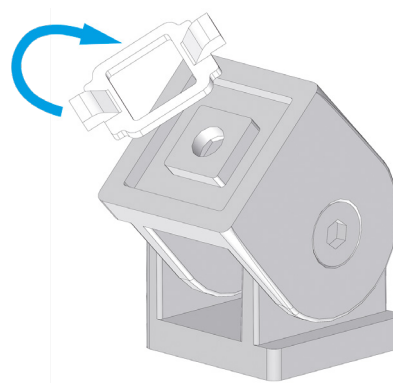

KYVNÁ SPOJKA 40X40

AC
85
40

Obj. č.	Popis	g
084.311.010	Kyvná spojka s nastavitelným antirotačním dílem	146

Materiál: pískově otryskaný hliník

KYVNÁ SPOJKA 45X45

AC
85
45

Obj. č.	Popis	g
084.311.013	Pro profily 45x45	170

Materiál: pískově otryskaný hliník