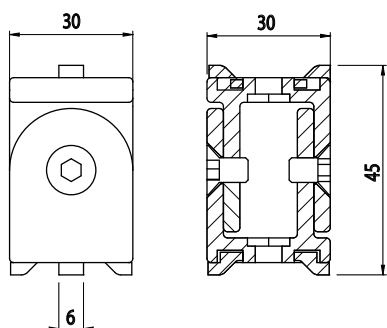

KYVNÁ SPOJKA 30X30

AC  
6  
30

Obj. č.	Popis	g
<b>084.311.009</b>	Kyvná spojka s nastavitelným antirotačním dílem	55

Materiál: pískově otryskaný hliník

KYVNÁ SPOJKA 30X30

AC  
6  
30

Obj. č.	Popis	g
<b>084.311.017</b>	Pro profily 30x30	50

Materiál: pískově otryskaný hliník