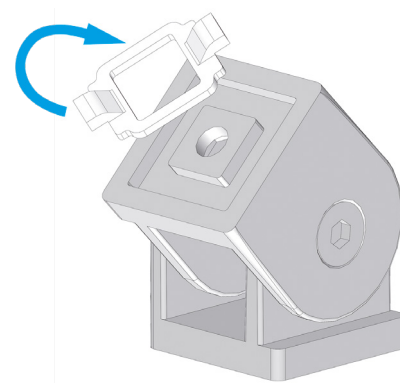

KYVNÁ SPOJKA 30X30

AC  
6  
30

Obj. č.	Popis	g
<b>084.311.009</b>	Kyvná spojka s nastavitelným antirotačním dílem	55

Materiál: pískově otryskaný hliník

KYVNÁ SPOJKA 30X30

AC  
6  
30

Obj. č.	Popis	g
<b>084.311.017</b>	Pro profily 30x30	50

Materiál: pískově otryskaný hliník