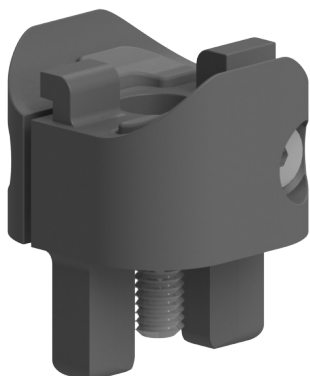

KOLMÁ SPOJKA 30X30 BEZ DRÁŽEK, UZAVŘENÁ, DVOJDÍLNÁ

AC
65
30

Obj. č.	Popis	g
800.029.134	Pro realizace konstrukcí nebo pro nastavitelné upevňovací prvky	22

Materiál: černý tvrzený polyamid