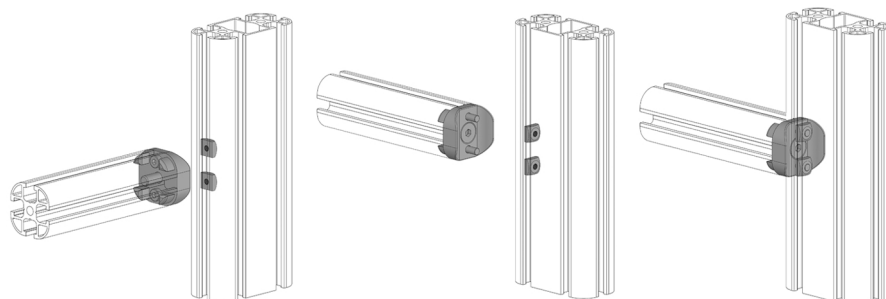

KOLMÁ SPOJKA 30X30 BEZ DRÁŽEK, UZAVŘENÁ

AC
65
30

Obj. č.	Popis	g
800.029.131	Pro realizace konstrukcí nebo pro nastavitelné upevňovací prvky	14

Materiál: pískově otryskaný hliník

KOLMÁ SPOJKA 30X60 BEZ DRÁŽEK, UZAVŘENÁ

AC
65
30

Obj. č.	Popis	g
800.029.135	Pro realizace konstrukcí nebo pro nastavitelné upevňovací prvky	28

Materiál: pískově otryskaný hliník