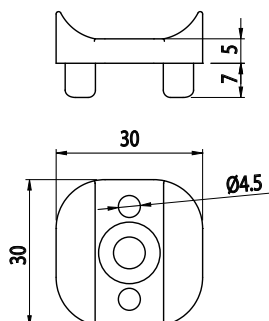

KOLMÁ SPOJKA 30X30 BEZ DRÁŽEK, UZAVŘENÁ

AC
65
30

Obj. č.	Popis	g
800.029.131	Pro realizace konstrukcí nebo pro nastavitelné upevňovací prvky	14

Materiál: pískově otryskaný hliník

KOLMÁ SPOJKA 30X60 BEZ DRÁŽEK, UZAVŘENÁ

AC
65
30

Obj. č.	Popis	g
800.029.135	Pro realizace konstrukcí nebo pro nastavitelné upevňovací prvky	28

Materiál: pískově otryskaný hliník