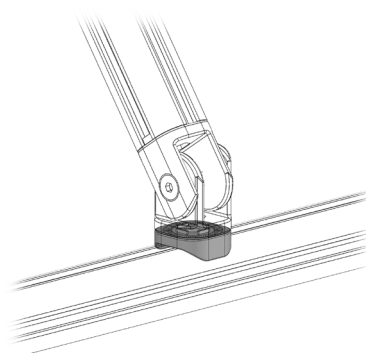

**KOLMÁ SPOJKA 30X30
BEZ DRÁŽEK, UZAVŘENÁ**

AC
6
30

Obj. č.	Popis	g
800.029.133A	Pro kloubové spoje profilů 084.311.012	8

Materiál: pískově otryskaný hliník

**KOLMÁ SPOJKA 30X30
SE 2 DRÁŽKAMI, UZAVŘENÁ**

AC
6
30

Obj. č.	Popis	g
800.029.115	Ideální pro pevné spoje odolné proti otáčení	27

Materiál: pískově otryskaný hliník