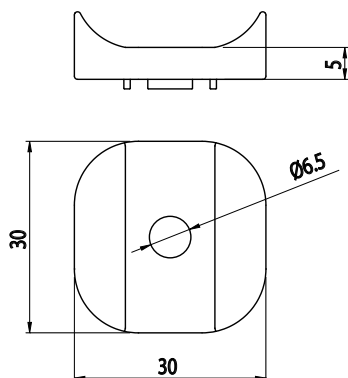

**KOLMÁ SPOJKA 30X30
BEZ DRÁŽEK, UZAVŘENÁ**

AC
6
30

Obj. č.	Popis	g
800.029.133A	Pro kloubové spoje profilů 084.311.012	8

Materiál: pískově otryskaný hliník

**KOLMÁ SPOJKA 30X30
SE 2 DRÁŽKAMI, UZAVŘENÁ**

AC
6
30

Obj. č.	Popis	g
800.029.115	Ideální pro pevné spoje odolné proti otáčení	27

Materiál: pískově otryskaný hliník