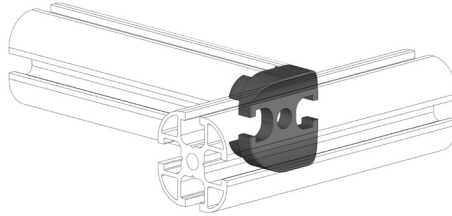

KOLMÁ SPOJKA 30X30 SE 2 DRÁŽKAMI, UZAVŘENÁ

Obj. č.	Popis	g
800.029.111	Ideální pro pevné spoje odolné proti otáčení	12

Materiál: pískově otryskaný hliník

KOLMÁ SPOJKA 30X30 SE 2 DRÁŽKAMI, UZAVŘENÁ

Obj. č.	Popis	g
800.029.112	Ideální pro pevné spoje odolné proti otáčení	11

Materiál: pískově otryskaný hliník