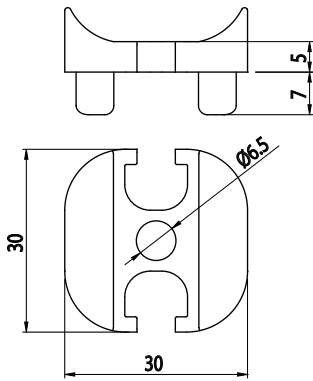

KOLMÁ SPOJKA 30X30 SE 2 DRÁŽKAMI, UZAVŘENÁ

Obj. č.	Popis	g
800.029.111	Ideální pro pevné spoje odolné proti otáčení	12

Materiál: pískově otryskaný hliník

KOLMÁ SPOJKA 30X30 SE 2 DRÁŽKAMI, UZAVŘENÁ

Obj. č.	Popis	g
800.029.112	Ideální pro pevné spoje odolné proti otáčení	11

Materiál: pískově otryskaný hliník