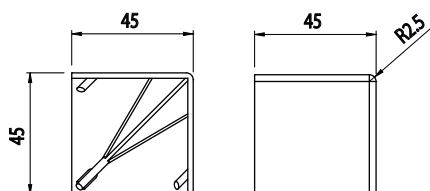

## ROHOVÁ KRYTKA - TŘÍOSÁ HRANATÁ

AC  
8  
45

Obj. č.	Popis	Barva	g
<b>084.310.015</b>	Pro spojku 084.310.013	■	14
<b>084.310.015G</b>	Pro spojku 084.310.013	■	14

Materiál: polyamid

## ROHOVÁ KRYTKA - TŘÍOSÁ ZKOŠENÁ

AC  
8  
45

Obj. č.	Popis	Barva	g
<b>084.310.016</b>	Pro spojku 084.310.013	■	9
<b>084.310.016G</b>	Pro spojku 084.310.013	■	9

Materiál: polyamid