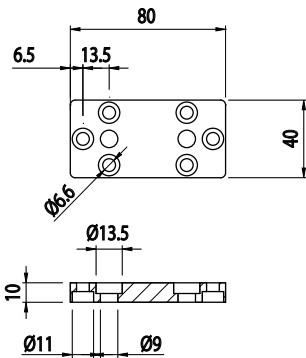

**FIXAČNÍ DESKA 40X80**

AC  
85  
40

Obj. č.	Popis	g
<b>084.308.004</b>	Pro profily 40x80	80

Materiál: anodizovaný hliník

**FIXAČNÍ DESKA 45X90**

AC  
85  
45

Obj. č.	Popis	g
<b>084.308.002</b>	Pro profily 45x90	85