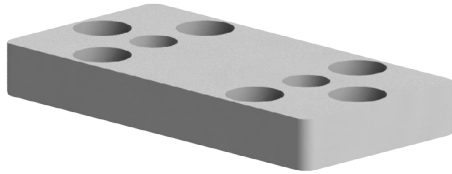

**FIXAČNÍ DESKA 40X80**

AC  
85  
40

Obj. č.	Popis	g
<b>084.308.004</b>	Pro profily 40x80	80

Materiál: anodizovaný hliník

**FIXAČNÍ DESKA 45X90**

AC  
85  
45

Obj. č.	Popis	g
<b>084.308.002</b>	Pro profily 45x90	85

Materiál: anodizovaný hliník