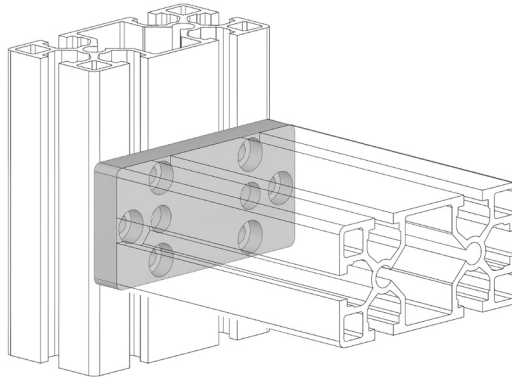

**FIXAČNÍ DESKA 40X80**

AC  
85  
40

Obj. č.	Popis	g
<b>084.308.004</b>	Pro profily 40x80	80

Materiál: anodizovaný hliník

**FIXAČNÍ DESKA 45X90**

AC  
85  
45

Obj. č.	Popis	g
<b>084.308.002</b>	Pro profily 45x90	85

Materiál: anodizovaný hliník