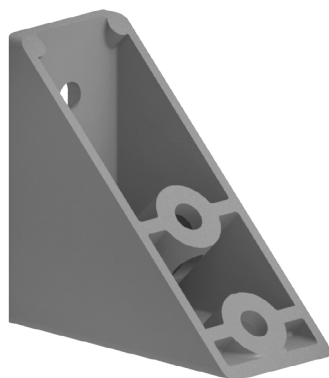

SPOJOVACÍ ÚHELNÍK

AC
85
40

| Obj. č. | Popis | g |
|--------------------|---|-----|
| 084.305.011 | Pro spojování profilů 40x40 pod úhlem 45° | 210 |

Materiál: odlévaný zinek

SPOJOVACÍ ÚHELNÍK

AC
85
40

| Obj. č. | Popis | g |
|--------------------|---|-----|
| 084.305.018 | Pro spojování profilů 40x80 pod úhlem 45° | 350 |

Materiál: odlévaný zinek