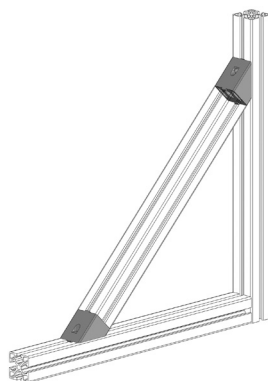

SPOJOVACÍ ÚHELNÍK

AC
85
40

| Obj. č. | Popis | g |
|--------------------|---|-----|
| 084.305.011 | Pro spojování profilů 40x40 pod úhlem 45° | 210 |

Materiál: odlévaný zinek

SPOJOVACÍ ÚHELNÍK

AC
85
40

| Obj. č. | Popis | g |
|--------------------|---|-----|
| 084.305.018 | Pro spojování profilů 40x80 pod úhlem 45° | 350 |

Materiál: odlévaný zinek