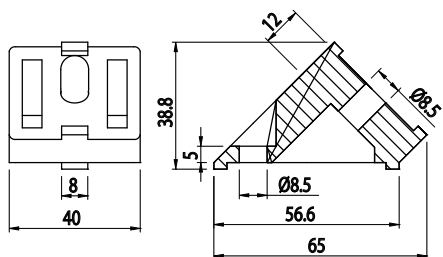

SPOJOVACÍ ÚHELNÍK

AC
85
40

| Obj. č. | Popis | g |
|--------------------|---|-----|
| 084.305.011 | Pro spojování profilů 40x40 pod úhlem 45° | 210 |

Materiál: odlévaný zinek

SPOJOVACÍ ÚHELNÍK

AC
85
40

| Obj. č. | Popis | g |
|--------------------|---|-----|
| 084.305.018 | Pro spojování profilů 40x80 pod úhlem 45° | 350 |