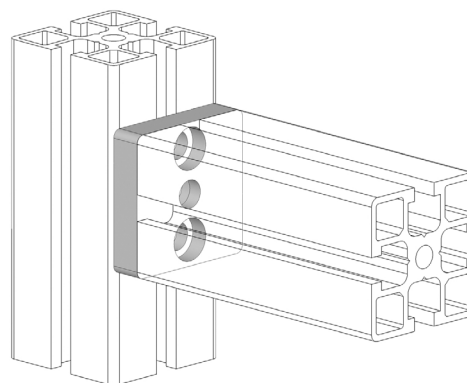

## FIXAČNÍ DESKA 45X45

AC  
8  
45

Obj. č.	Popis	g
<b>084.308.001</b>	Pro profily 45x45	45

Materiál: anodizovaný hliník

## FIXAČNÍ DESKA 45X45

AC  
8  
45

Obj. č.	Popis	g
<b>084.537.001</b>	Pro profily 45x45	45

Materiál: anodizovaný hliník