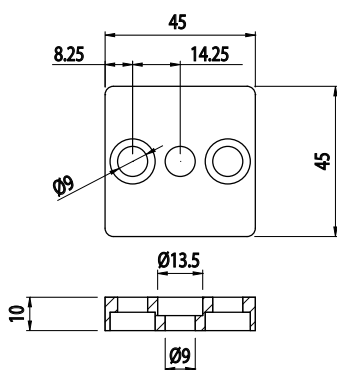

## FIXAČNÍ DESKA 45X45

AC  
8  
45

Obj. č.	Popis	g
<b>084.308.001</b>	Pro profily 45x45	45

Materiál: anodizovaný hliník

## FIXAČNÍ DESKA 45X45

AC  
8  
45

Obj. č.	Popis	g
<b>084.537.001</b>	Pro profily 45x45	45

Materiál: anodizovaný hliník