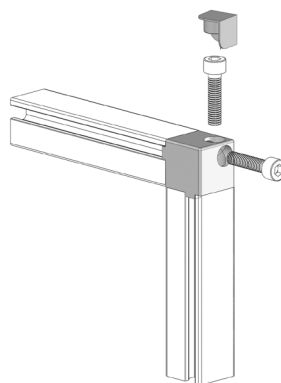

ROHOVÁ SPOJKA - DVOUSÁ

AC
65
30

Obj. č.	Popis	g
084.310.004	Pro profily 22,5x22,5 Kompletní včetně zásepku	20

Materiál: anodizovaný hliník

ROHOVÁ SPOJKA - DVOUSÁ

AC
65
30

Obj. č.	Popis	g
084.310.007	Pro profily 30x30	60

Materiál: anodizovaný hliník