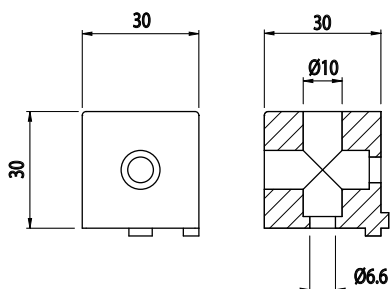

ROHOVÁ SPOJKA - DVOUSÁ

AC
65
30

Obj. č.	Popis	g
084.310.004	Pro profily 22,5x22,5 Kompletní včetně zásepku	20

Materiál: anodizovaný hliník

ROHOVÁ SPOJKA - DVOUSÁ

AC
65
30

Obj. č.	Popis	g
084.310.007	Pro profily 30x30	60