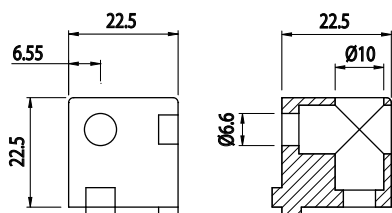

ROHOVÁ SPOJKA - DVOUSÁ

AC
65
30

Obj. č.	Popis	g
084.310.004	Pro profily 22,5x22,5 Kompletní včetně zásepku	20

Materiál: anodizovaný hliník

ROHOVÁ SPOJKA - DVOUSÁ

AC
65
30

Obj. č.	Popis	g
084.310.007	Pro profily 30x30	60