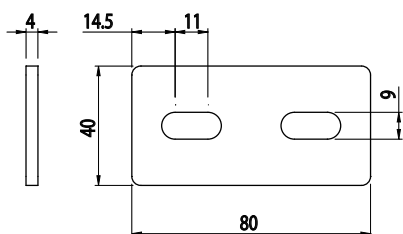

SPOJOVACÍ DESKA

Obj. č.	Popis	g
084.710.002	Pro profily 40x40 a 45x45	88

Materiál: galvanizovaná ocel

SPOJOVACÍ DESKA

Obj. č.	Popis	g
084.710.004	Pro profily 40x40 a 45x45	132

Materiál: galvanizovaná ocel