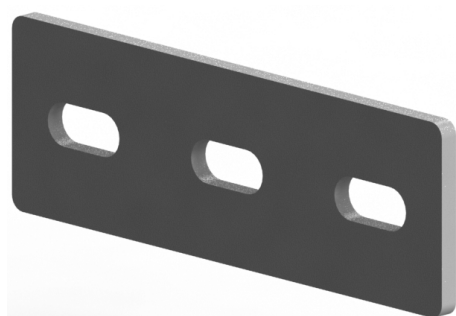

SPOJOVACÍ DESKA

Obj. č.	Popis	g
084.710.002	Pro profily 40x40 a 45x45	88

Materiál: galvanizovaná ocel

SPOJOVACÍ DESKA

Obj. č.	Popis	g
084.710.004	Pro profily 40x40 a 45x45	132

Materiál: galvanizovaná ocel