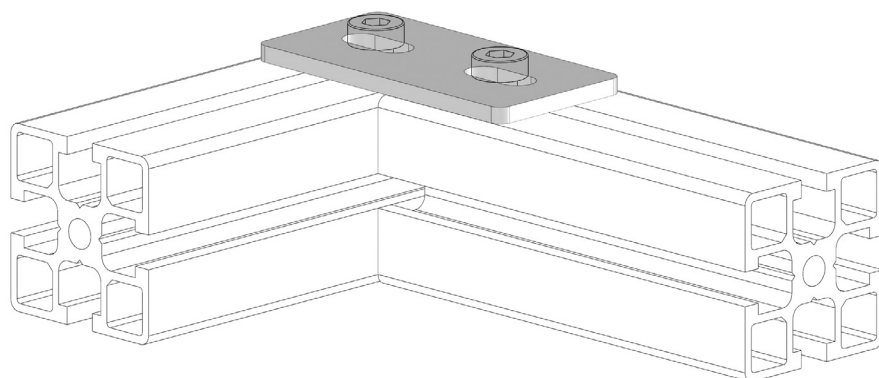

SPOJOVACÍ DESKA

Obj. č.	Popis	g
084.710.002	Pro profily 40x40 a 45x45	88

Materiál: galvanizovaná ocel

SPOJOVACÍ DESKA

Obj. č.	Popis	g
084.710.004	Pro profily 40x40 a 45x45	132

Materiál: galvanizovaná ocel