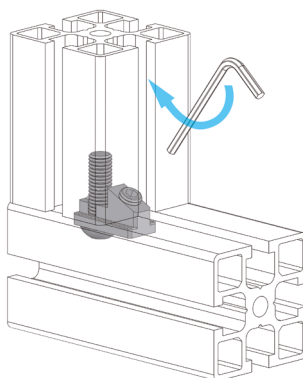

**KOLMÝ ÚHELNÍK
DO OTVORU**

AC
8
45

Obj. č.	Popis	g
084.307.018	Kompletní se šrouby	28

Materiál: galvanizovaná ocel

**KOLMÝ ÚHELNÍK
DO OTVORU**

NOVINKA

AC
8
45

Obj. č.	Popis	g
084.307.057	Kompletní se šrouby	38

Materiál: galvanizovaná ocel