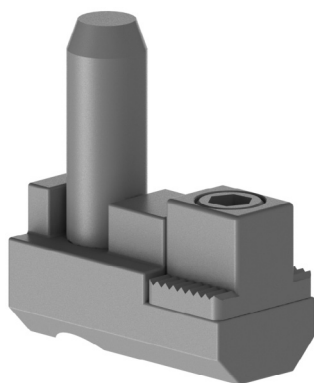

**KOLMÝ ÚHELNÍK
DO OTVORU**

AC
8
45

Obj. č.	Popis	g
084.307.018	Kompletní se šrouby	28

Materiál: galvanizovaná ocel

**KOLMÝ ÚHELNÍK
DO OTVORU**

NOVINKA

AC
8
45

Obj. č.	Popis	g
084.307.057	Kompletní se šrouby	38

Materiál: galvanizovaná ocel