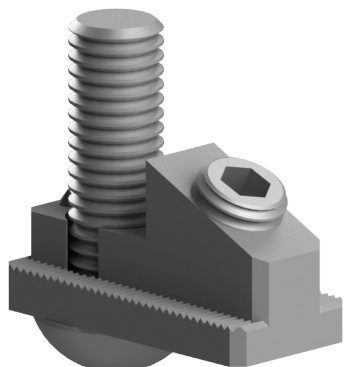

**KOLMÝ ÚHELNÍK
DO OTVORU**

AC
8
45

Obj. č.	Popis	g
084.307.018	Kompletní se šrouby	28

Materiál: galvanizovaná ocel

**KOLMÝ ÚHELNÍK
DO OTVORU**

NOVINKA

AC
8
45

Obj. č.	Popis	g
084.307.057	Kompletní se šrouby	38

Materiál: galvanizovaná ocel