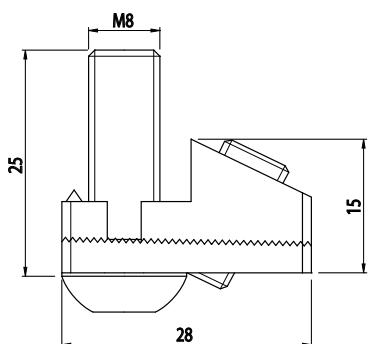

**KOLMÝ ÚHELNÍK
DO OTVORU**

AC
8
45

Obj. č.	Popis	g
084.307.018	Kompletní se šrouby	28

Materiál: galvanizovaná ocel

**KOLMÝ ÚHELNÍK
DO OTVORU**

NOVINKA

AC
8
45

Obj. č.	Popis	g
084.307.057	Kompletní se šrouby	38

Materiál: galvanizovaná ocel