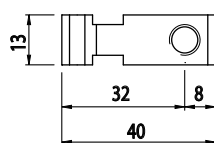

## KOLMÝ ÚHELNÍK DO DRÁŽKY PROFILU

AC 8 45 AC 8 40

Obj. č.	Popis	g
<b>084.307.009</b>	Kompletní se šrouby	37

Materiál: galvanizovaná ocel

## KOLMÝ ÚHELNÍK DO OTVORU

AC 8 45

Obj. č.	Popis	g
<b>084.307.015</b>	Kompletní se šrouby	40

Materiál: galvanizovaná ocel