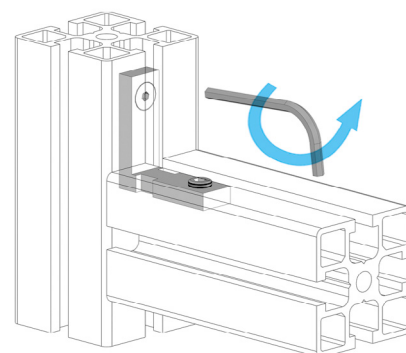

## KOLMÝ ÚHELNÍK DO DRÁŽKY PROFILU

AC 8 45 AC 8 40

Obj. č.	Popis	g
<b>084.307.009</b>	Kompletní se šrouby	37

Materiál: galvanizovaná ocel

## KOLMÝ ÚHELNÍK DO OTVORU

AC 8 45

Obj. č.	Popis	g
<b>084.307.015</b>	Kompletní se šrouby	40

Materiál: galvanizovaná ocel