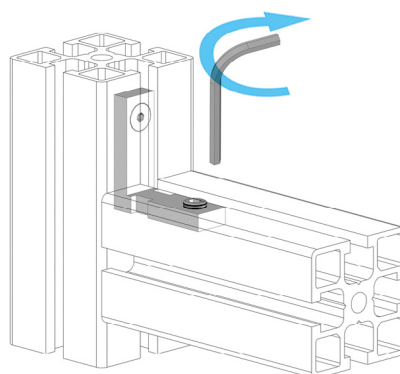

## KOLMÝ ÚHELNÍK DO DRÁŽKY PROFILU

AC 8 45 AC 8 40

Obj. č.	Popis	g
<b>084.307.009</b>	Kompletní se šrouby	37

Materiál: galvanizovaná ocel

## KOLMÝ ÚHELNÍK DO OTVORU

AC 8 45

Obj. č.	Popis	g
<b>084.307.015</b>	Kompletní se šrouby	40

Materiál: galvanizovaná ocel