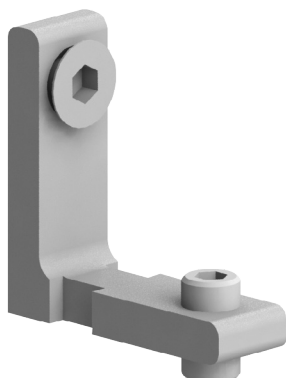

## KOLMÝ ÚHELNÍK DO DRÁŽKY PROFILU

AC 8 45 AC 8 40

Obj. č.	Popis	g
<b>084.307.009</b>	Kompletní se šrouby	37

Materiál: galvanizovaná ocel

## KOLMÝ ÚHELNÍK DO OTVORU

AC 8 45

Obj. č.	Popis	g
<b>084.307.015</b>	Kompletní se šrouby	40

Materiál: galvanizovaná ocel