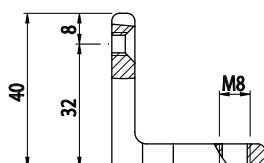

## KOLMÝ ÚHELNÍK DO DRÁŽKY PROFILU

AC 8 45 AC 8 40

Obj. č.	Popis	g
<b>084.307.009</b>	Kompletní se šrouby	37

Materiál: galvanizovaná ocel

## KOLMÝ ÚHELNÍK DO OTVORU

AC 8 45

Obj. č.	Popis	g
<b>084.307.015</b>	Kompletní se šrouby	40

Materiál: galvanizovaná ocel