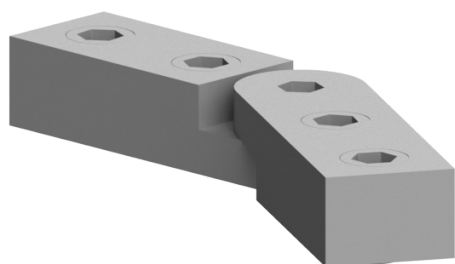

VNITŘNÍ KYVNÁ SPOJKA

AC
6
30

Obj. č.	Popis	g
084.307.012	Kompletní balení se 4 šrouby M6x8	24

Materiál: galvanizovaná ocel

VNITŘNÍ KYVNÁ SPOJKA

AC
8
45

Obj. č.	Popis	g
084.307.008	Kompletní balení se 4 šrouby M8x14	70

Materiál: galvanizovaná ocel