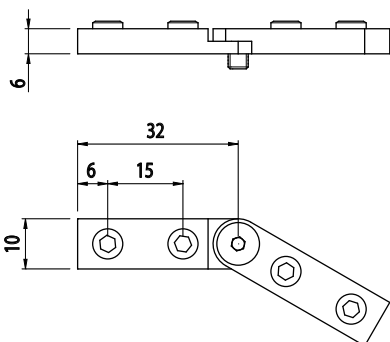

VNITŘNÍ KYVNÁ SPOJKA

AC
6
30

Obj. č.	Popis	g
084.307.012	Kompletní balení se 4 šrouby M6x8	24

Materiál: galvanizovaná ocel

VNITŘNÍ KYVNÁ SPOJKA

AC
8
45

Obj. č.	Popis	g
084.307.008	Kompletní balení se 4 šrouby M8x14	70

Materiál: galvanizovaná ocel