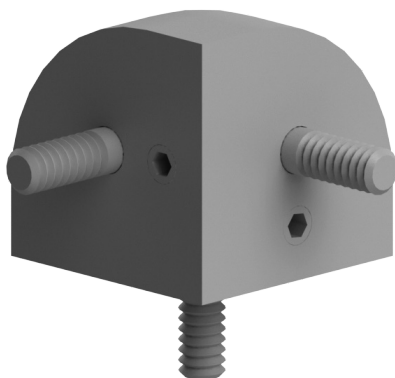

## ROHOVÁ SPOJKA - TŘÍOSÁ

AC  
8  
45

Obj. č.	Popis	g
<b>084.310.001</b>	Pro profily 32x32 Kompletní s montážními šrouby a čepy	75

Materiál: anodizovaný hliník

## ROHOVÁ SPOJKA - TŘÍOSÁ

AC  
8  
45

Obj. č.	Popis	g
<b>084.310.002</b>	Pro profily 45x45 Kompletní s montážními šrouby a čepy	170

Materiál: anodizovaný hliník