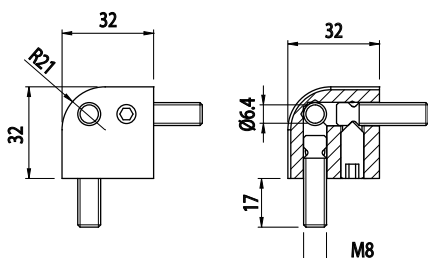

## ROHOVÁ SPOJKA - TŘÍOSÁ

AC  
8  
45

Obj. č.	Popis	g
<b>084.310.001</b>	Pro profily 32x32 Kompletní s montážními šrouby a čepy	75

Materiál: anodizovaný hliník

## ROHOVÁ SPOJKA - TŘÍOSÁ

AC  
8  
45

Obj. č.	Popis	g
<b>084.310.002</b>	Pro profily 45x45 Kompletní s montážními šrouby a čepy	170

Materiál: anodizovaný hliník