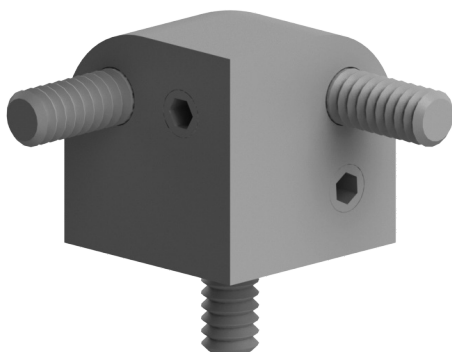

## ROHOVÁ SPOJKA - TŘÍOSÁ

AC  
8  
45

Obj. č.	Popis	g
<b>084.310.001</b>	Pro profily 32x32 Kompletní s montážními šrouby a čepy	75

Materiál: anodizovaný hliník

## ROHOVÁ SPOJKA - TŘÍOSÁ

AC  
8  
45

Obj. č.	Popis	g
<b>084.310.002</b>	Pro profily 45x45 Kompletní s montážními šrouby a čepy	170

Materiál: anodizovaný hliník