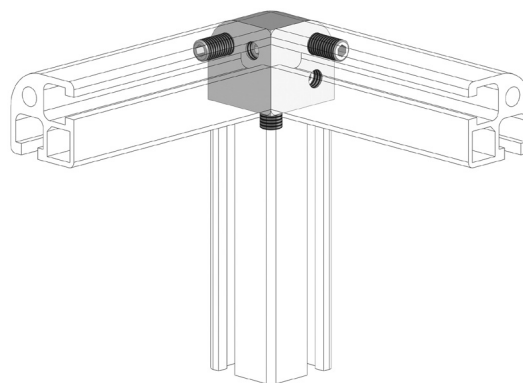

## ROHOVÁ SPOJKA - TŘÍOSÁ

AC  
8  
45

Obj. č.	Popis	g
<b>084.310.001</b>	Pro profily 32x32 Kompletní s montážními šrouby a čepy	75

Materiál: anodizovaný hliník

## ROHOVÁ SPOJKA - TŘÍOSÁ

AC  
8  
45

Obj. č.	Popis	g
<b>084.310.002</b>	Pro profily 45x45 Kompletní s montážními šrouby a čepy	170

Materiál: anodizovaný hliník