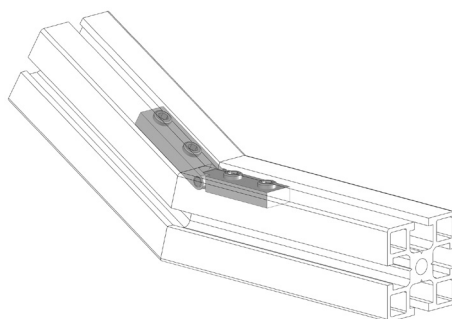

VNITŘNÍ KYVNÁ SPOJKA

AC
6
30

Obj. č.	Popis	g
084.307.011	Kompletní balení se 4 šrouby M6x8	21

Materiál: galvanizovaná ocel

VNITŘNÍ KYVNÁ SPOJKA

AC
8
45

Obj. č.	Popis	g
084.307.007	Kompletní balení se 4 šrouby M8x14	59

Materiál: galvanizovaná ocel