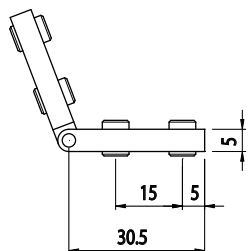

VNITŘNÍ KYVNÁ SPOJKA

AC
6
30

Obj. č.	Popis	g
084.307.011	Kompletní balení se 4 šrouby M6x8	21

Materiál: galvanizovaná ocel

VNITŘNÍ KYVNÁ SPOJKA

AC
8
45

Obj. č.	Popis	g
084.307.007	Kompletní balení se 4 šrouby M8x14	59