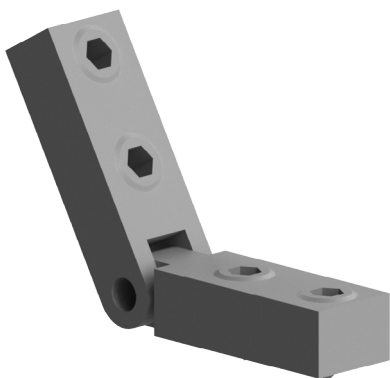

VNITŘNÍ KYVNÁ SPOJKA

AC
6
30

Obj. č.	Popis	g
084.307.011	Kompletní balení se 4 šrouby M6x8	21

Materiál: galvanizovaná ocel

VNITŘNÍ KYVNÁ SPOJKA

AC
8
45

Obj. č.	Popis	g
084.307.007	Kompletní balení se 4 šrouby M8x14	59

Materiál: galvanizovaná ocel