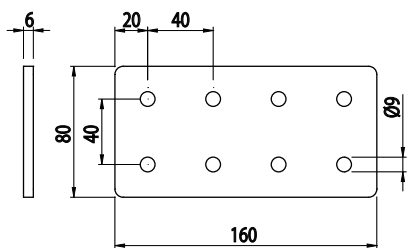

SPOJOVACÍ DESKA

AC
85
40

Obj. č.	Popis	g
084.710.003	Pro profily 40x80 a 80x80	730

Materiál: galvanizovaná ocel

SPOJOVACÍ DESKA

AC
85
45

Obj. č.	Popis	g
084.710.001	Pro profily 45x90 a 90x90	730

Materiál: galvanizovaná ocel