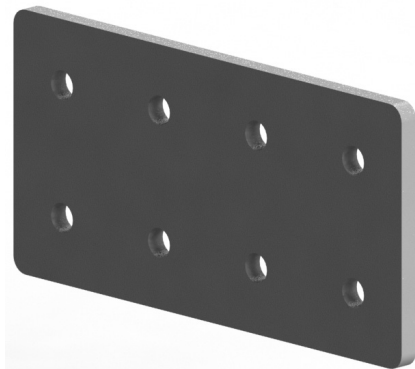

SPOJOVACÍ DESKA

AC
85
40

Obj. č.	Popis	g
084.710.003	Pro profily 40x80 a 80x80	730

Materiál: galvanizovaná ocel

SPOJOVACÍ DESKA

AC
85
45

Obj. č.	Popis	g
084.710.001	Pro profily 45x90 a 90x90	730

Materiál: galvanizovaná ocel