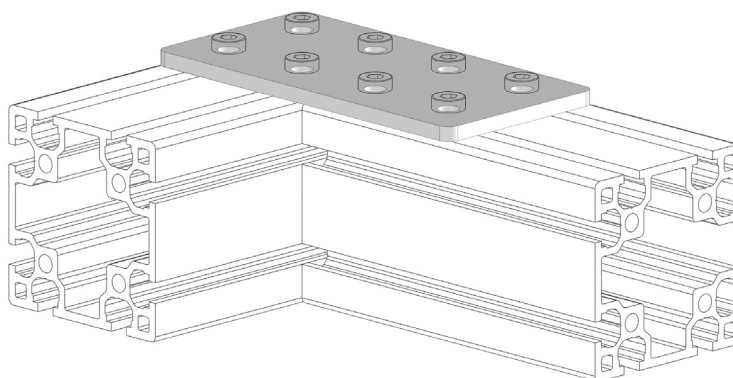

SPOJOVACÍ DESKA

AC
85
40

Obj. č.	Popis	g
084.710.003	Pro profily 40x80 a 80x80	730

Materiál: galvanizovaná ocel

SPOJOVACÍ DESKA

AC
85
45

Obj. č.	Popis	g
084.710.001	Pro profily 45x90 a 90x90	730

Materiál: galvanizovaná ocel