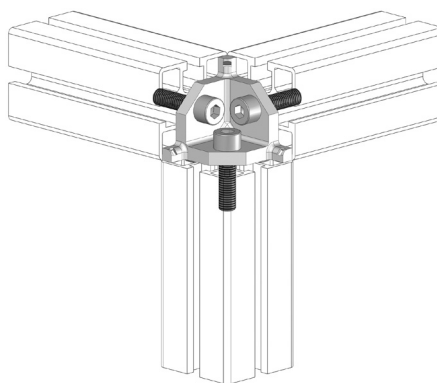

ROHOVÁ SPOJKA - TŘÍOSÁ

AC
8
45

Obj. č.	Popis	g
084.310.013	Dodáváno včetně šroubů.	114

Materiál: odlévaný zinek

ROHOVÁ KRYTKA - TŘÍOSÁ
KULATÁ

AC
8
45

Obj. č.	Popis	Barva	g
084.310.014	Pro spojku 084.310.013	■	9
084.310.014G	Pro spojku 084.310.013	■	9

Materiál: polyamid