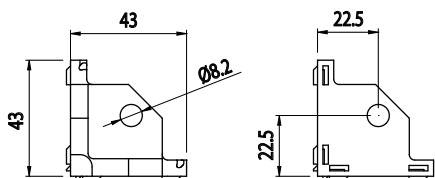

ROHOVÁ SPOJKA - TŘÍOSÁ

AC
8
45

Obj. č.	Popis	g
084.310.013	Dodáváno včetně šroubů.	114

Materiál: odlévaný zinek

ROHOVÁ KRYTKA - TŘÍOSÁ
KULATÁ

AC
8
45

Obj. č.	Popis	Barva	g
084.310.014	Pro spojku 084.310.013	■	9
084.310.014G	Pro spojku 084.310.013	■	9