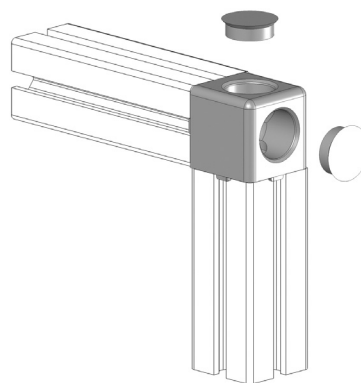

ROHOVÁ SPOJKA - TŘÍOSÁ

AC
85
40

Obj. č.	Popis	g
084.310.018	Pro profily 40x40 Kompletní včetně plastových záslepek	115

Materiál: anodizovaný hliník

ROHOVÁ SPOJKA - TŘÍOSÁ

AC
85
40

Obj. č.	Popis	g
084.310.019	Pro profily 40x40 Kompletní včetně plastových záslepek	95

Materiál: anodizovaný hliník