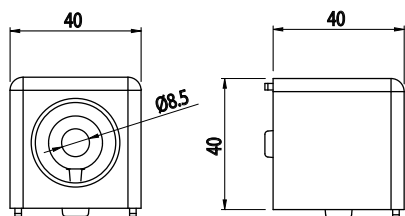

ROHOVÁ SPOJKA - TŘÍOSÁ

AC
85
40

Obj. č.	Popis	g
084.310.018	Pro profily 40x40 Kompletní včetně plastových záslepek	115

Materiál: anodizovaný hliník

ROHOVÁ SPOJKA - TŘÍOSÁ

AC
85
40

Obj. č.	Popis	g
084.310.019	Pro profily 40x40 Kompletní včetně plastových záslepek	95