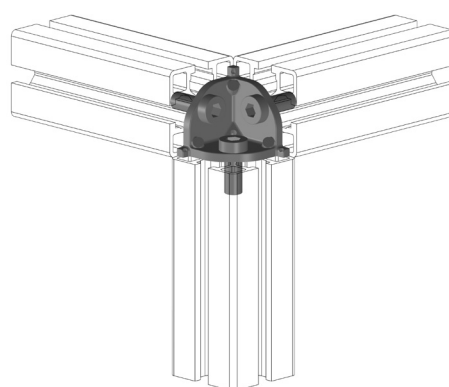

ROHOVÁ SPOJKA - TŘÍOSÁ

NOVINKA

AC
85
40

Obj. č.	Popis	g
084.310.027	Pro profily 40x40 Dodáváno včetně šroubů.	22,6

Materiál: anodizovaný hliník

ROHOVÁ KRYTKA - TŘÍOSÁ HRANATÁ

NOVINKA

AC
85
40

Obj. č.	Popis	Barva	g
084.310.029	Pro spojku 084.310.027	■	10,8

Materiál: polyamid