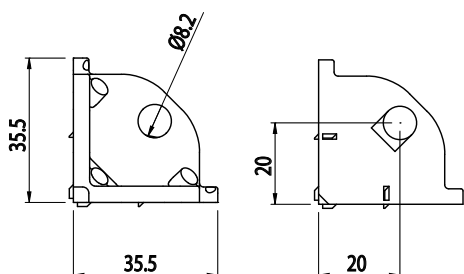

ROHOVÁ SPOJKA - TŘÍOSÁ

NOVINKA

AC
85
40

Obj. č.	Popis	g
084.310.027	Pro profily 40x40 Dodáváno včetně šroubů.	22,6

Materiál: anodizovaný hliník

ROHOVÁ KRYTKA - TŘÍOSÁ HRANATÁ

NOVINKA

AC
85
40

Obj. č.	Popis	Barva	g
084.310.029	Pro spojku 084.310.027	■	10,8

Materiál: polyamid