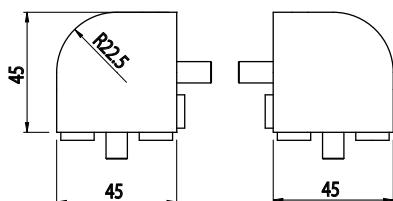

ROHOVÁ SPOJKA - TŘÍOSÁ

AC
8
45

| Obj. č. | Popis | g |
|--------------------|--|----|
| 084.310.010 | Pro profily 084.101.037. Dodáváno včetně šroubů. | 60 |

Materiál: šedý tvrzený polyamid

ROHOVÁ SPOJKA - TŘÍOSÁ

AC
8
45

| Obj. č. | Popis | g |
|--------------------|-------------------------|-----|
| 084.310.026 | Dodáváno včetně šroubů. | 250 |

Materiál: anodizovaný hliník