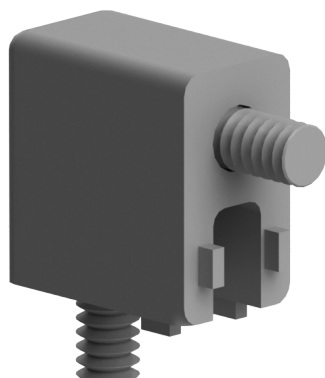

ROHOVÁ SPOJKA - DVOUSÁ

AC
8
45

Obj. č.	Popis	Barva	g
084.310.017	Pro profily 18,5x32. Dodáváno včetně šroubů.	■	35
084.310.017G	Pro profily 18,5x32. Dodáváno včetně šroubů.	■	35

Materiál: anodizovaný hliník

ROHOVÁ SPOJKA - DVOUSÁ

AC
8
45

Obj. č.	Popis	g
084.310.009	Pro profily 084.101.037. Dodáváno včetně šroubů.	60

Materiál: šedý tvrzený polyamid