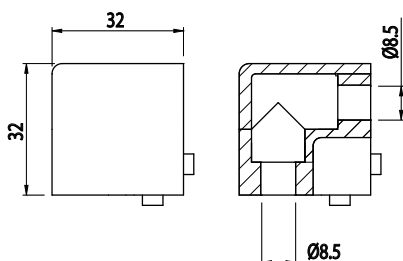

ROHOVÁ SPOJKA - DVOUSÁ

AC
8
45

Obj. č.	Popis	Barva	g
084.310.017	Pro profily 18,5x32. Dodáváno včetně šroubů.	■	35
084.310.017G	Pro profily 18,5x32. Dodáváno včetně šroubů.	■	35

Materiál: anodizovaný hliník

ROHOVÁ SPOJKA - DVOUSÁ

AC
8
45

Obj. č.	Popis	g
084.310.009	Pro profily 084.101.037. Dodáváno včetně šroubů.	60

Materiál: šedý tvrzený polyamid