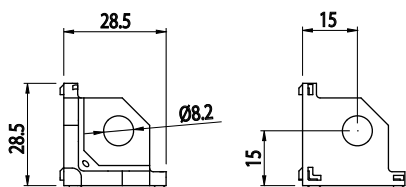

ROHOVÁ SPOJKA - TŘÍOSÁ

AC  
6  
30

Obj. č.	Popis	g
<b>084.310.022</b>	Dodáváno včetně šroubů.	15

Materiál: pískovaný hliníkový odlitek

ROHOVÁ KRYTKA - TŘÍOSÁ HRANATÁ

AC  
6  
30

Obj. č.	Popis	Barva	g
<b>084.310.024</b>	Pro spojku 084.310.022	■	6
<b>084.310.024G</b>	Pro spojku 084.310.022	■	6