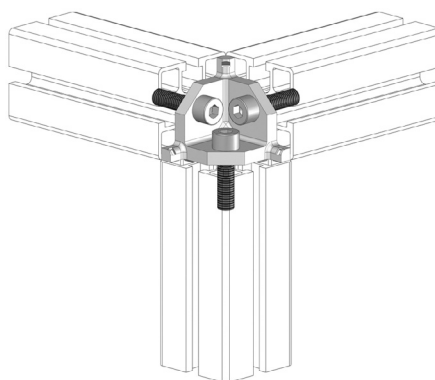

ROHOVÁ SPOJKA - TŘÍOSÁ

AC  
6  
30

Obj. č.	Popis	g
<b>084.310.022</b>	Dodáváno včetně šroubů.	15

Materiál: pískovaný hliníkový odlitek

ROHOVÁ KRYTKA - TŘÍOSÁ HRANATÁ

AC  
6  
30

Obj. č.	Popis	Barva	g
<b>084.310.024</b>	Pro spojku 084.310.022	■	6
<b>084.310.024G</b>	Pro spojku 084.310.022	■	6

Materiál: polyamid