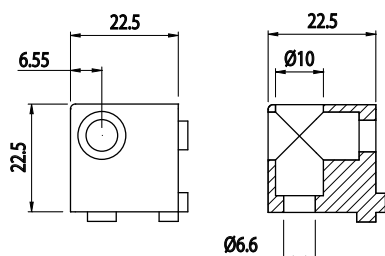

## ROHOVÁ SPOJKA - TŘÍOSÁ

AC  
6  
30

Obj. č.	Popis	g
<b>084.310.006</b>	Pro profily 22,5x22,5 Kompletní včetně zásepek	20

Materiál: anodizovaný hliník

## ROHOVÁ SPOJKA - TŘÍOSÁ

AC  
6  
30

Obj. č.	Popis	g
<b>084.310.005</b>	Pro profily 30x30	60

Materiál: anodizovaný hliník