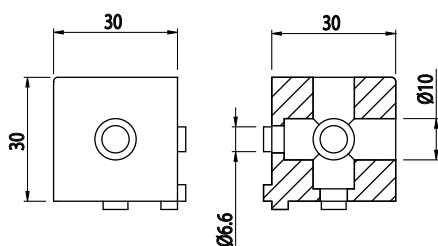

## ROHOVÁ SPOJKA - TŘÍOSÁ

AC  
6  
30

Obj. č.	Popis	g
<b>084.310.006</b>	Pro profily 22,5x22,5 Kompletní včetně zásepek	20

Materiál: anodizovaný hliník

## ROHOVÁ SPOJKA - TŘÍOSÁ

AC  
6  
30

Obj. č.	Popis	g
<b>084.310.005</b>	Pro profily 30x30	60

Materiál: anodizovaný hliník