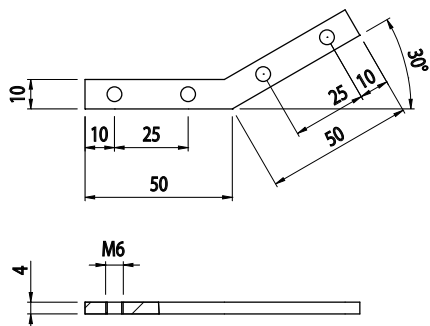

ÚHLOVÁ SPOJKA 30°

AC
65
30

Obj. č.	Popis	g
084.307.019	Kompletní balení se 4 šrouby M6x8	26

Materiál: galvanizovaná ocel

ÚHLOVÁ SPOJKA 45°

AC
65
30

Obj. č.	Popis	g
084.307.020	Kompletní balení se 4 šrouby M6x8	26

Materiál: galvanizovaná ocel