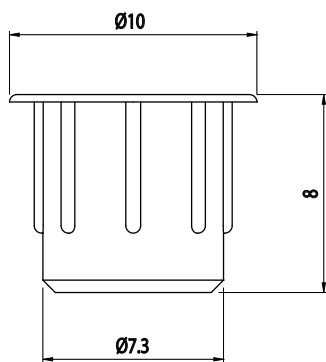

ZÁSLEPKA DO OTVORU

Obj. č.	Popis	Barva	g
084.202.002	Pro otvory Ø7,5 mm	■	1
084.202.002N	Pro otvory Ø7,5 mm	■	1

Materiál: polyamid

ZÁSLEPKA DO OTVORU

Obj. č.	Popis	Barva	g
084.202.005	Pro otvory Ø13 mm	■	1
084.202.005N	Pro otvory Ø13 mm	■	1