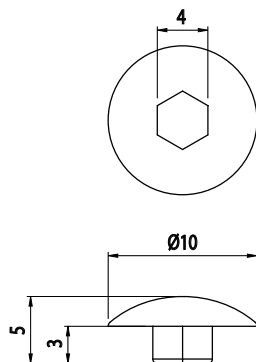

## ZÁSLEPKA IMBUSOVÉHO ŠROUBU

Obj. č.	Popis	g
<b>084.202.006</b>	Záslepka šroubu M6, šestihran 4 mm	1

Materiál: polyamid  
Barva: šedá

## ZÁSLEPKA IMBUSOVÉHO ŠROUBU

Obj. č.	Popis	g
<b>084.202.009</b>	Záslepka šroubu M6, šestihran 5 mm	1

Materiál: polyamid  
Barva: šedá