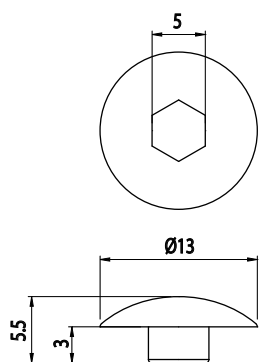

ZÁSLEPKA IMBUSOVÉHO ŠROUBU

Obj. č.	Popis	g
084.202.007	Záslepka šroubu M6, šestihran 5 mm	1

Materiál: polyamid
Barva: šedá

ZÁSLEPKA IMBUSOVÉHO ŠROUBU

Obj. č.	Popis	g
084.202.008	Záslepka šroubu M6, šestihran 6 mm	1