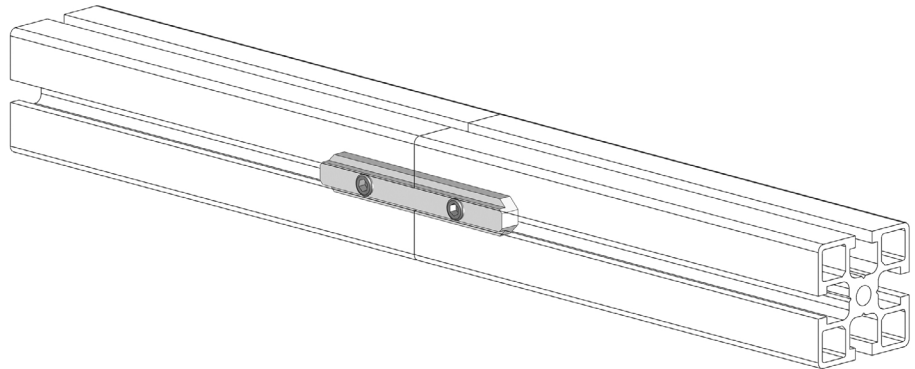

**PŘÍMÁ SPOJKA 90 mm**

AC 8 45 AC 8 40

Obj. č.	Popis	g
<b>084.307.026</b>	Kompletní se 2 šrouby M8x14	58

Materiál: anodizovaný hliník/nerezová ocel

**PŘÍMÁ SPOJKA 180 mm**

AC 8 45 AC 8 40

Obj. č.	Popis	g
<b>084.307.027</b>	Kompletní se 4 šrouby M8x14	60

Materiál: anodizovaný hliník/nerezová ocel