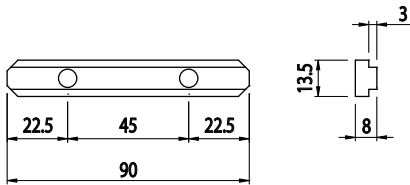

**PŘÍMÁ SPOJKA 90 mm**

AC 8 45 AC 8 40

Obj. č.	Popis	g
<b>084.307.026</b>	Kompletní se 2 šrouby M8x14	58

Materiál: anodizovaný hliník/nerezová ocel

**PŘÍMÁ SPOJKA 180 mm**

AC 8 45 AC 8 40

Obj. č.	Popis	g
<b>084.307.027</b>	Kompletní se 4 šrouby M8x14	60

Materiál: anodizovaný hliník/nerezová ocel