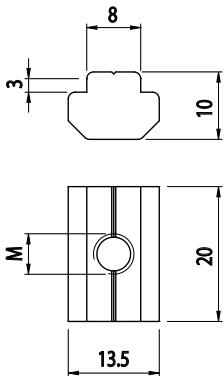

ČTVERCOVÉ MATICE
S VEDENÍM

AC 8 45 AC 8 40

Obj. č.	Popis	g
084.302.076	M4	18
084.302.077	M5	17
084.302.078	M6	16
084.302.079	M8	15

Materiál: galvanizovaná ocel

KLADÍVKOVÉ MATICE
DO DRÁŽEK PROFILŮ

AC 8 45

Obj. č.	Popis	g
084.302.104	M4	4
084.302.105	M5	3
084.302.106	M6	3