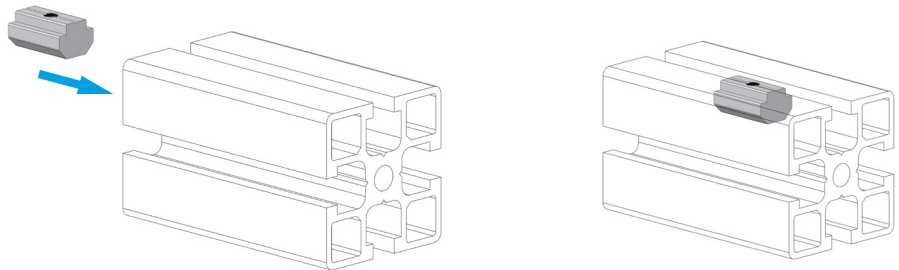

ČTVERCOVÉ MATICE
S VEDENÍM

AC 8 45 AC 8 40

Obj. č.	Popis	g
084.302.076	M4	18
084.302.077	M5	17
084.302.078	M6	16
084.302.079	M8	15

Materiál: galvanizovaná ocel

KLADÍVKOVÉ MATICE
DO DRÁŽEK PROFILŮ

AC 8 45

Obj. č.	Popis	g
084.302.104	M4	4
084.302.105	M5	3
084.302.106	M6	3

Materiál: galvanizovaná ocel