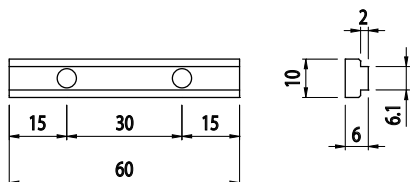

PŘÍMÁ SPOJKA 60 mm

Obj. č.	Popis	g
084.307.016	Kompletní se 2 šrouby M6x8	23

Materiál: galvanizovaná ocel

PŘÍMÁ SPOJKA 120 mm

Obj. č.	Popis	g
084.307.017	Kompletní se 4 šrouby M6x8	46

Materiál: galvanizovaná ocel