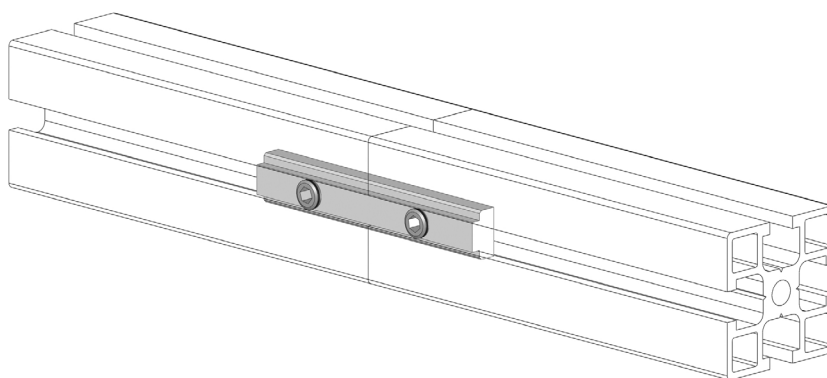

PŘÍMÁ SPOJKA 60 mm

Obj. č.	Popis	g
084.307.016	Kompletní se 2 šrouby M6x8	23

Materiál: galvanizovaná ocel

PŘÍMÁ SPOJKA 120 mm

Obj. č.	Popis	g
084.307.017	Kompletní se 4 šrouby M6x8	46

Materiál: galvanizovaná ocel