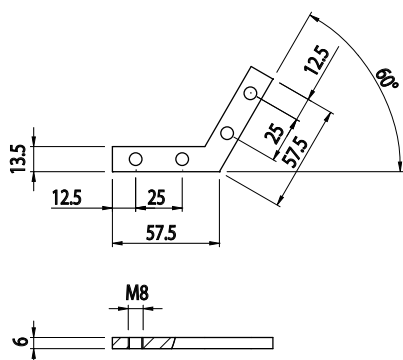

ÚHLOVÁ SPOJKA 60°

AC 8 45 AC 8 40

Obj. č.	Popis	g
084.307.003	Kompletní balení se 4 šrouby M8x14	58

Materiál: galvanizovaná ocel

ÚHLOVÁ SPOJKA 90°

AC 8 45 AC 8 40

Obj. č.	Popis	g
084.307.004	Kompletní balení se 4 šrouby M8x14	58

Materiál: galvanizovaná ocel