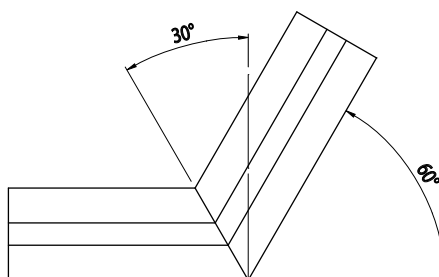

ÚHLOVÁ SPOJKA 60°

AC 8 45 AC 8 40

Obj. č.	Popis	g
084.307.003	Kompletní balení se 4 šrouby M8x14	58

Materiál: galvanizovaná ocel

ÚHLOVÁ SPOJKA 90°

AC 8 45 AC 8 40

Obj. č.	Popis	g
084.307.004	Kompletní balení se 4 šrouby M8x14	58