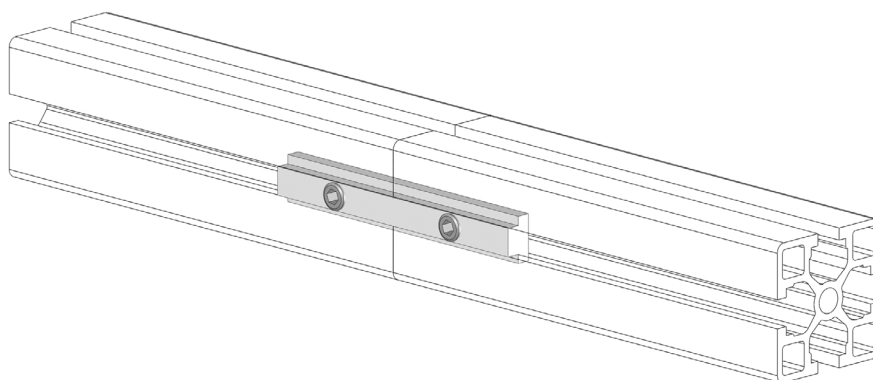

PŘÍMÁ SPOJKA 90 mm

Obj. č.	Popis	g
084.307.005	Kompletní se 2 šrouby M8x14	60

Materiál: galvanizovaná ocel

PŘÍMÁ SPOJKA 180 mm

Obj. č.	Popis	g
084.307.006	Kompletní se 4 šrouby x M8x14	124

Materiál: galvanizovaná ocel