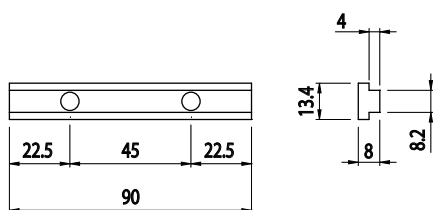

PŘÍMÁ SPOJKA 90 mm

Obj. č.	Popis	g
084.307.005	Kompletní se 2 šrouby M8x14	60

Materiál: galvanizovaná ocel

PŘÍMÁ SPOJKA 180 mm

Obj. č.	Popis	g
084.307.006	Kompletní se 4 šrouby x M8x14	124

Materiál: galvanizovaná ocel