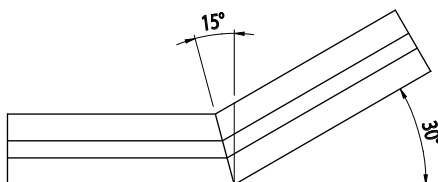

ÚHLOVÁ SPOJKA 30°

AC 8 45 AC 8 40

Obj. č.	Popis	g
<b>084.307.001</b>	Kompletní balení se 4 šrouby M8x14	54

Materiál: galvanizovaná ocel

ÚHLOVÁ SPOJKA 45°

AC 8 45 AC 8 40

Obj. č.	Popis	g
<b>084.307.002</b>	Kompletní balení se 4 šrouby M8x14	56

Materiál: galvanizovaná ocel