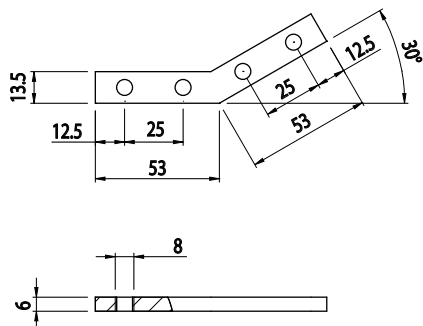

ÚHLOVÁ SPOJKA 30°

AC 8 45 AC 8 40

Obj. č.	Popis	g
<b>084.307.001</b>	Kompletní balení se 4 šrouby M8x14	54

Materiál: galvanizovaná ocel

ÚHLOVÁ SPOJKA 45°

AC 8 45 AC 8 40

Obj. č.	Popis	g
<b>084.307.002</b>	Kompletní balení se 4 šrouby M8x14	56