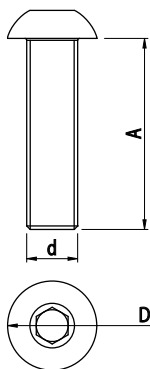

## ŠROUBY S PŮLKULATOU HLAVOU

Obj. č.	Popis	d	A	D	B	s	g
<b>084.301.079</b>	M5x12	M5	12	10			3
<b>084.301.040</b>	M6x16	M6	16	10			5
<b>084.301.039</b>	M8x20	M8	20	14			6

Materiál: galvanizovaná ocel

## ŠROUBY S KLDÍVKOVOU HLAVOU DO DRÁŽEK PROFILŮ

AC  
6  
30

Obj. č.	Popis	d	A	D	B	s	g
<b>084.301.048</b>	M6x16	M6	16	-	-	-	9
<b>084.301.049</b>	M6x20	M6	20	-	-	-	10

Materiál: galvanizovaná ocel