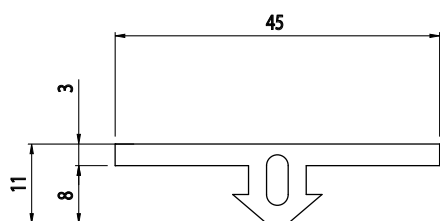

**PRYŽOVÉ PODSTAVCE
DO DRÁŽEK**

AC
8
45

Obj. č.	Popis	g/m
084.205.001	Délka role 20 m	228
084.205.004	Odolné UV záření Délka role 20 m	228

Materiál: měkké PVC
Barva: černá

**PRYŽOVÉ PODSTAVCE
DO DRÁŽEK - ZAOPLENÉ**

AC
8
45

Obj. č.	Popis	g/m
084.205.003	Délka role 20 m	384

Materiál: měkké PVC
Barva: černá