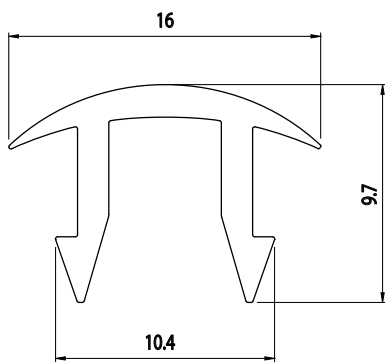

ZÁSLEPKA DRÁŽKY PROFILU

AC
8
45

Obj. č.	Popis	g/m
084.203.015	Délka role 20 m	57

Materiál: měkké PVC
Barva: šedá
Na dotaz možnost dodat jiné barvy

ZÁSLEPKA DRÁŽKY PROFILU

AC
8
45

Obj. č.	Popis	g/m
084.203.001	Délka role 50-100 m	75