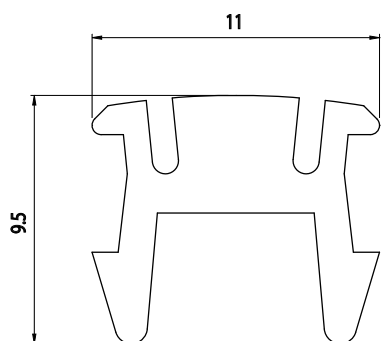

ZÁSLEPKA DRÁŽKY PROFILU

AC
8
45

Obj. č.	Popis	g/m
084.203.001G	Délka role 50-100 m	75

Materiál: měkké PVC
Barva: šedá
Na dotaz možnost dodat jiné barvy

ZÁSLEPKA DRÁŽKY PROFILU

AC
8
45

Obj. č.	Popis	g/m
084.203.017	Délka 3 000 mm	33