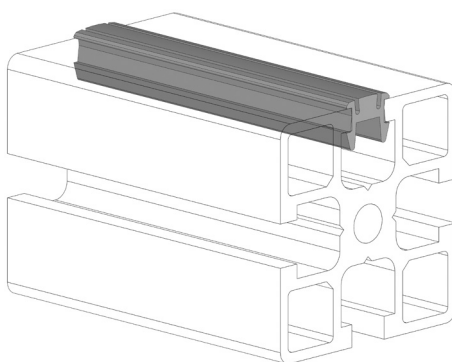

ZÁSLEPKA DRÁŽKY PROFILU

AC
8
45

Obj. č.	Popis	g/m
084.203.001G	Délka role 50-100 m	75

Materiál: měkké PVC
Barva: šedá
Na dotaz možnost dodat jiné barvy

ZÁSLEPKA DRÁŽKY PROFILU

AC
8
45

Obj. č.	Popis	g/m
084.203.017	Délka 3 000 mm	33

Materiál: anodizovaný hliník
Barva: přírodní