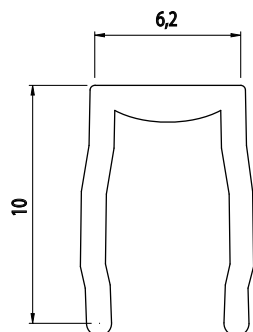

ZÁSLEPKA DRÁŽKY PROFILU

AC
6
30

Obj. č.	Popis	g/m
084.203.004	Délka 2 000 mm	69

Materiál: tvrzené PVC
Barva: šedá
Na dotaz možnost dodat jiné barvy

ZÁSLEPKA DRÁŽKY PROFILU

AC
8
45

Obj. č.	Popis	g/m
084.203.003	Délka 2 000 mm	176

Materiál: tvrzené PVC
Barva: šedá
Na dotaz možnost dodat jiné barvy