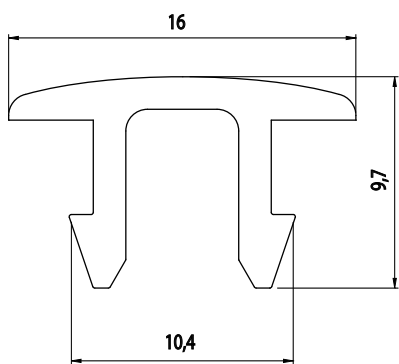

ZÁSLEPKA DRÁŽKY PROFILU

AC
8
45

| Obj. č. | Popis | g/m |
|--------------------|----------------|-----|
| 084.203.014 | Délka 2 000 mm | 70 |

Materiál: tvrzené PVC
Barva: šedá
Na dotaz možnost dodat jiné barvy

ZÁSLEPKA DRÁŽKY PROFILU

AC
8
45

| Obj. č. | Popis | g/m |
|--------------------|-----------------|-----|
| 084.203.016 | Délka role 20 m | 57 |

Materiál: měkké PVC
Barva: černá
Na dotaz možnost dodat jiné barvy