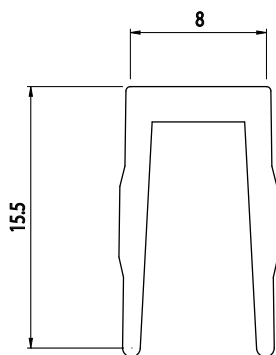

ZÁSLEPKA DRÁŽKY PROFILU

AC
8
45

Obj. č.	Popis	g/m
084.203.002	Délka 2 000 mm	176

Materiál: tvrzené PVC
Barva: černá
Na dotaz možnost dodat jiné barvy

ZÁSLEPKA DRÁŽKY PROFILU

AC
8
45

Obj. č.	Popis	g/m
084.203.007	Délka 2 000 mm	202

Materiál: tvrzené PVC
Barva: šedá
Na dotaz možnost dodat jiné barvy